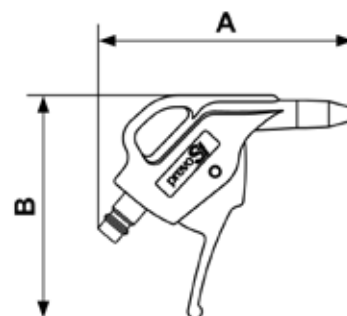

PISTOLAS DE SOPLADO PREVOS1 - PERFIL EUROPEAN

- 7.4 MM

Pistola de soplado prevoS1.com

boquilla

Perfil : EUROPEAN

Buse	Fuerca de soplo - EU	Caudal a 6 bar	Presión max. de utilización	Material
Recto	286 (G)	2.5 (BAR)	12	Poliamida

Referencia	Caudal a 6 bar (l/min)	Nivel de sonido (DBA)	Longitud (m)	Dim. A (mm)	Dim. B (mm)
EBG 07PRE	230	85	0.047	111	97